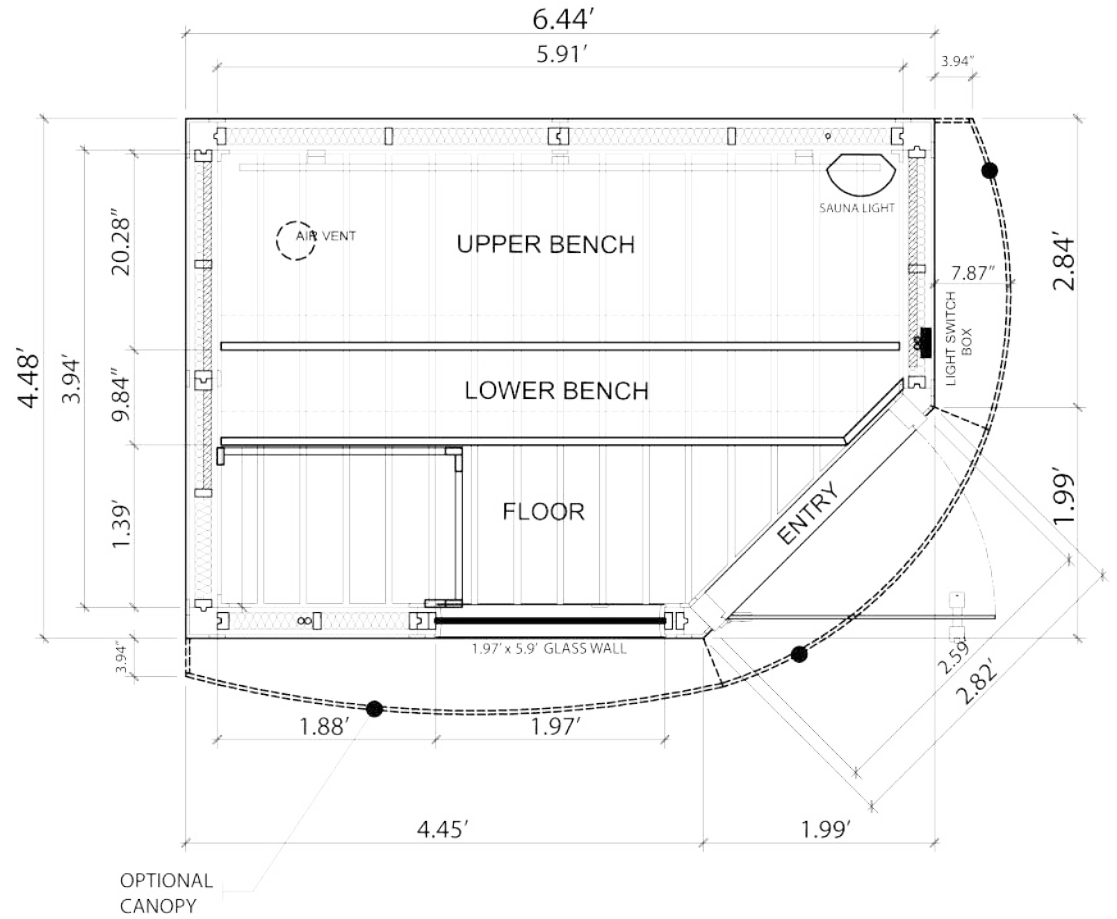

EXT. ROOM SIZE	4.46' x 6.43' x 6.89'
INT. ROOM SIZE	3.94' x 5.91' x 6.4'
INT. RM VOLUME	149 cu.ft.
HEATER	Esauna E-45

**FRONT ELEVATION**

**HERITAGE 1500 FLOOR PLAN**