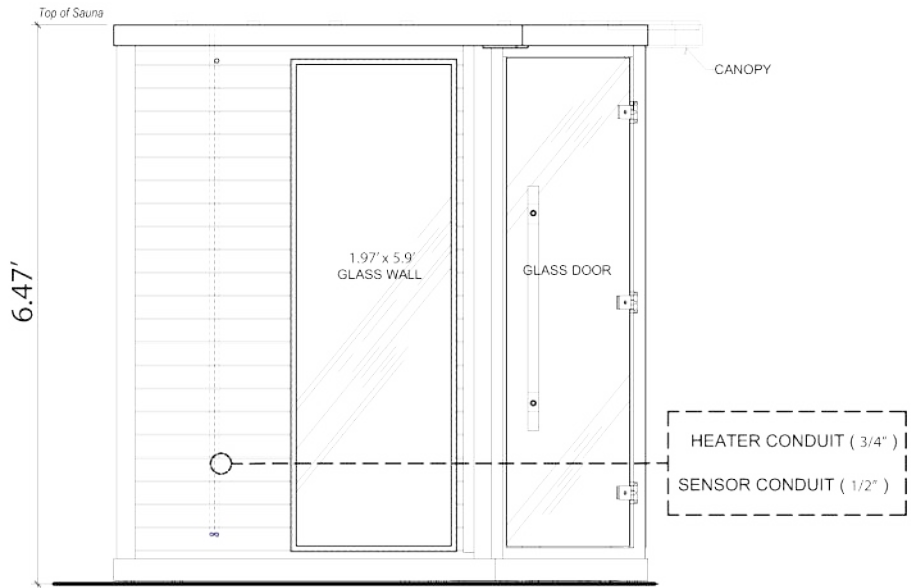

EXT. ROOM SIZE	4.46' x 6.43' x 6.89'
INT. ROOM SIZE	3.94' x 5.91' x 6.4'
INT. RM VOLUME	149 cu.ft.
HEATER	Esauna E-45

**FRONT ELEVATION**

**HERITAGE 1500 FLOOR PLAN**