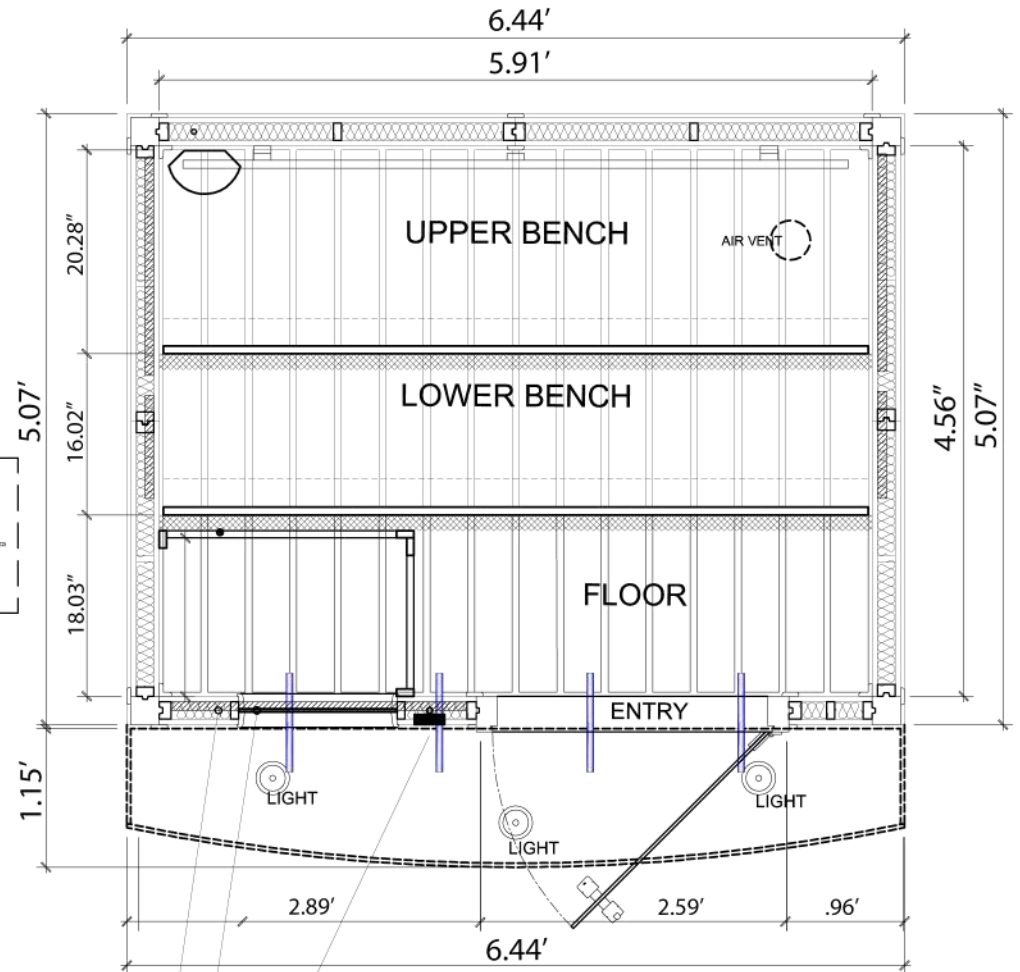

EXT. ROOM SIZE	5.05' x 6.43' x 6.89'
INT. ROOM SIZE	4.56' x 5.91' x 6.40'
INT. RM VOLUME	172.48 cu.ft.
HEATER	Esauna E-60

HEATER CONDUIT  
 SENSOR CONDUIT  
 LIGHT SWITCH BOX

**HERITAGE 1250 FLOOR PLAN**